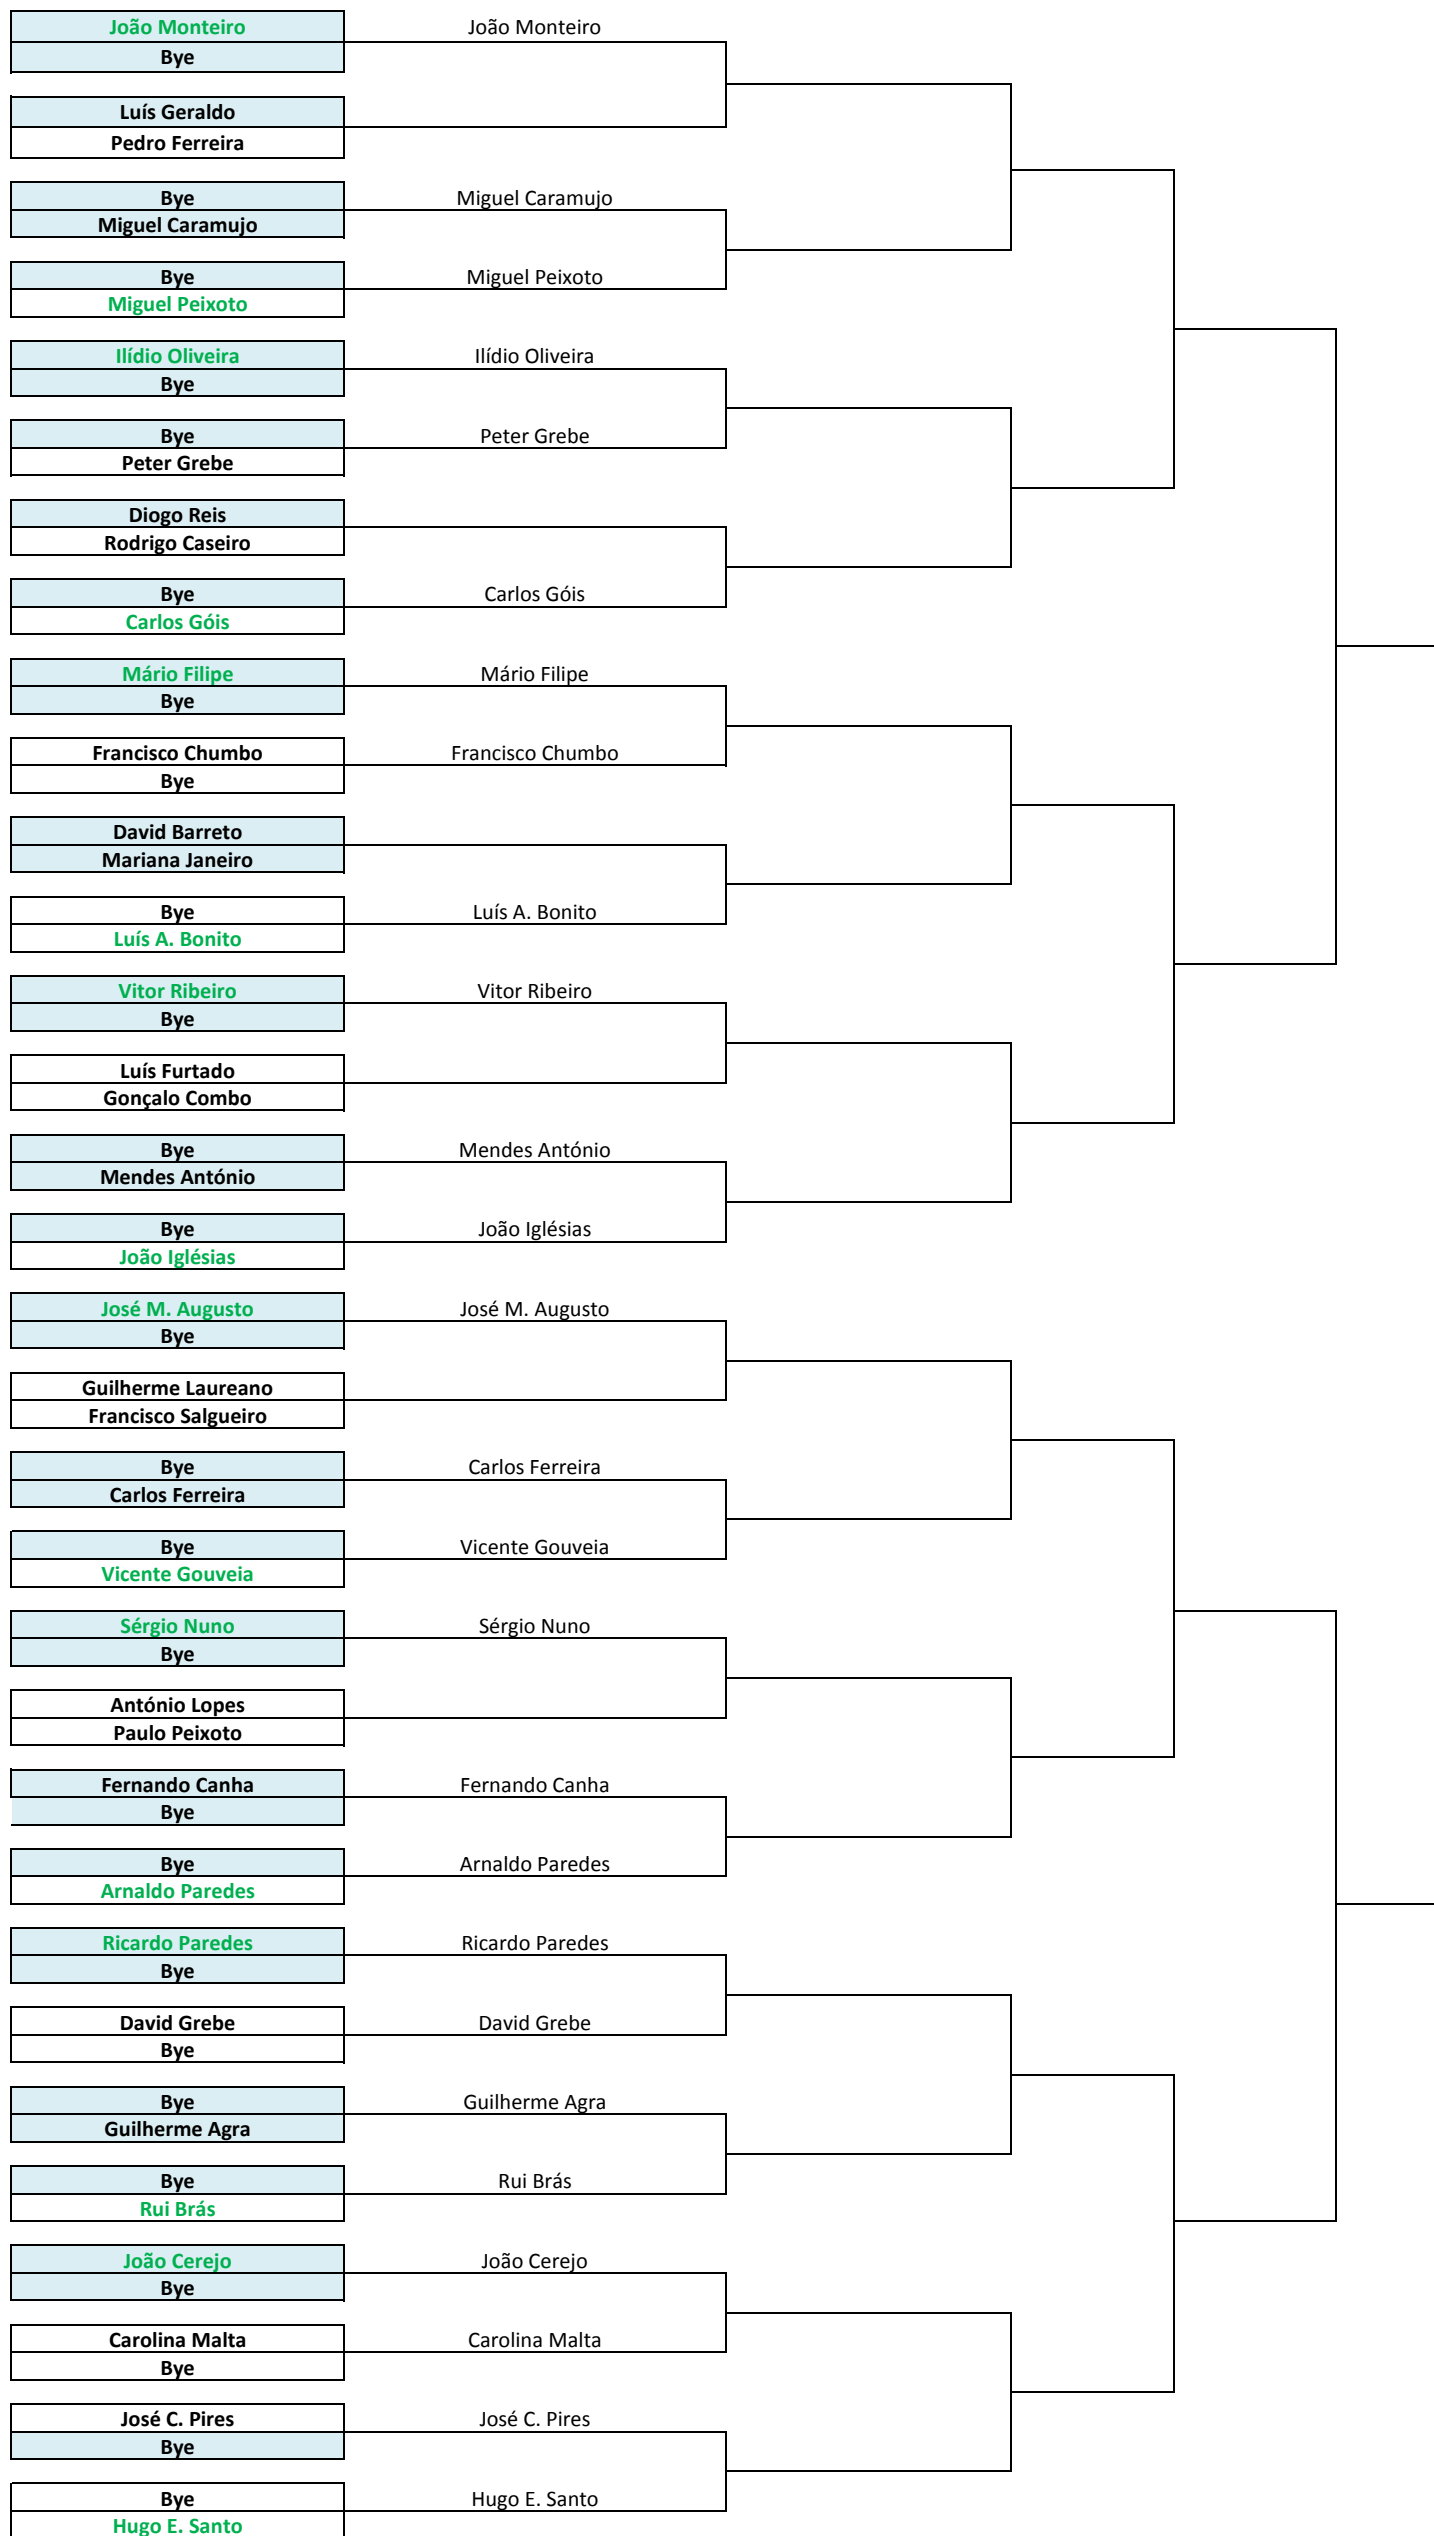

Troféu Match Play P&P 2018

1ª ELIMINATÓRIA	2ª ELIMINATÓRIA	3ª ELIMINATÓRIA	1/8 - 1/4 - 1/2 - FINAL
até 29 Julho 2018	até 16 de Setembro 2018	até 14 de Outubro 2018	28 de Outubro 2018

VENCEDOR